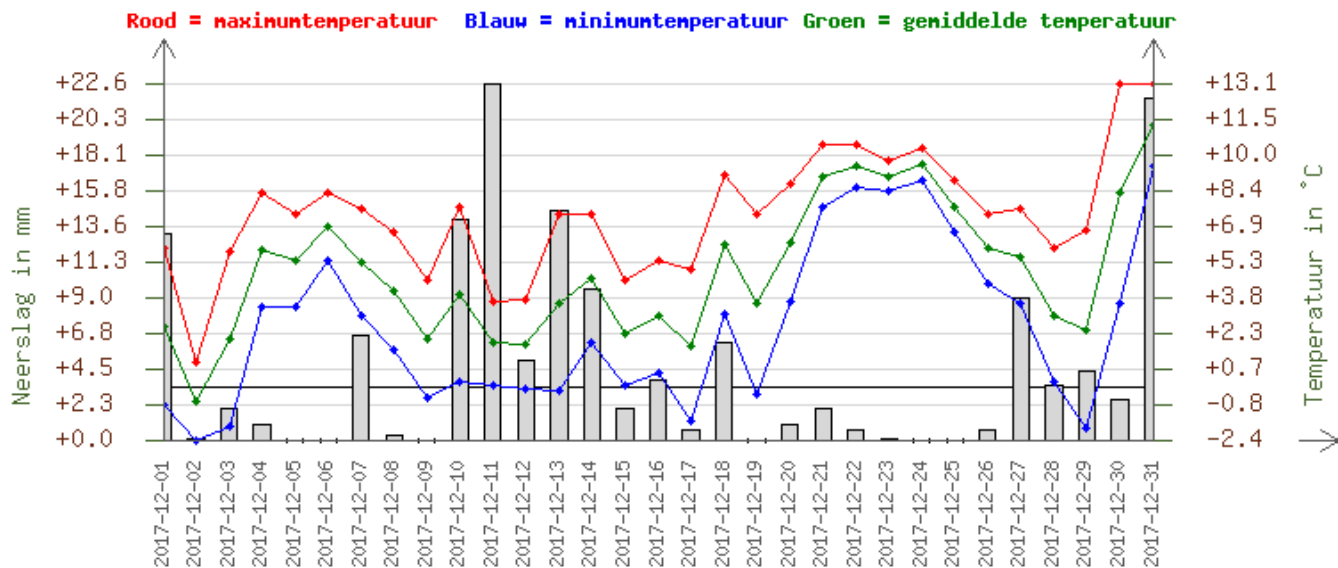

## Overzicht weerwaarnemingen in december 2017, BMLlichtervelde.

### 1. Grafiek temperatuur - en neerslagevolutie

december 2017: gem. maxtemp: +7.4°C, gem. mintemp: +2.5°C, gem. tot. neerslag: +146.5 mm