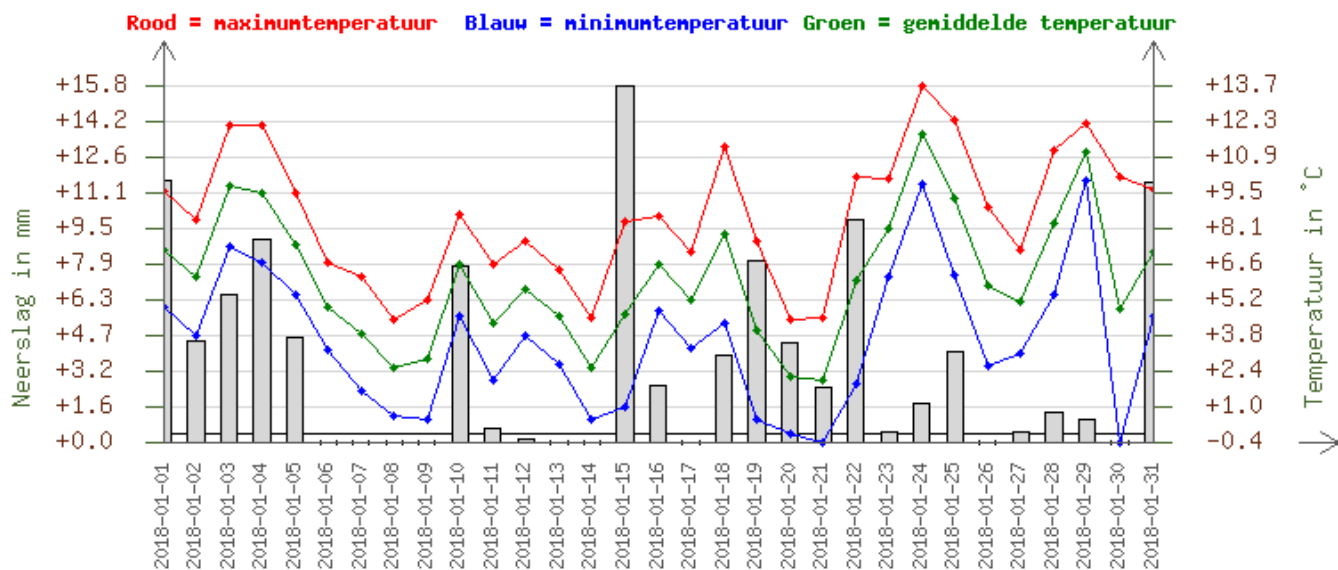

## Overzicht weerwaarnemingen in januari 2018, BMllichtervelde.

### 1. Grafiek temperatuur - en neerslagevolutie

januari 2018: gem. maxtemp: +8.5°C, gem. mintemp: +3.6°C, gem. tot. neerslag: +111.7 mm

### 2. Complete Datareeksen

Datum	Min. temp.	Max. temp.	Neerslag	Luchtdruk
2018-01-01	4.9	9.5	11.6	999
2018-01-02	3.8	8.4	4.5	1005
2018-01-03	7.3	12.1	6.5	1002
2018-01-04	6.7	12.1	9.0	995
2018-01-05	5.4	9.4	4.6	998
2018-01-06	3.2	6.7	0.0	1014
2018-01-07	1.6	6.1	0.0	1025
2018-01-08	0.6	4.4	0.0	1019
2018-01-09	0.5	5.2	0.0	1009
2018-01-10	4.6	8.6	7.8	1009
2018-01-11	2.0	6.6	0.6	1023
2018-01-12	3.8	7.5	0.1	1027
2018-01-13	2.7	6.4	0.0	1022
2018-01-14	0.5	4.5	0.0	1018
2018-01-15	1.0	8.3	15.8	993
2018-01-16	4.8	8.5	2.5	995
2018-01-17	3.3	7.1	0.0	1010
2018-01-18	4.3	11.3	3.8	1003
2018-01-19	0.5	7.5	8.0	1010
2018-01-20	-0.1	4.4	4.4	1000
2018-01-21	-0.4	4.5	2.4	1012
2018-01-22	1.9	10.1	9.8	1017
2018-01-23	6.1	10.0	0.4	1018
2018-01-24	9.8	13.7	1.7	1009
2018-01-25	6.2	12.3	4.0	1012
2018-01-26	2.6	8.9	0.0	1023
2018-01-27	3.1	7.2	0.4	1028
2018-01-28	5.4	11.1	1.3	1032
2018-01-29	9.9	12.2	1.0	1027
2018-01-30	-0.4	10.1	0.0	1023
2018-01-31	4.6	9.6	11.5	1002