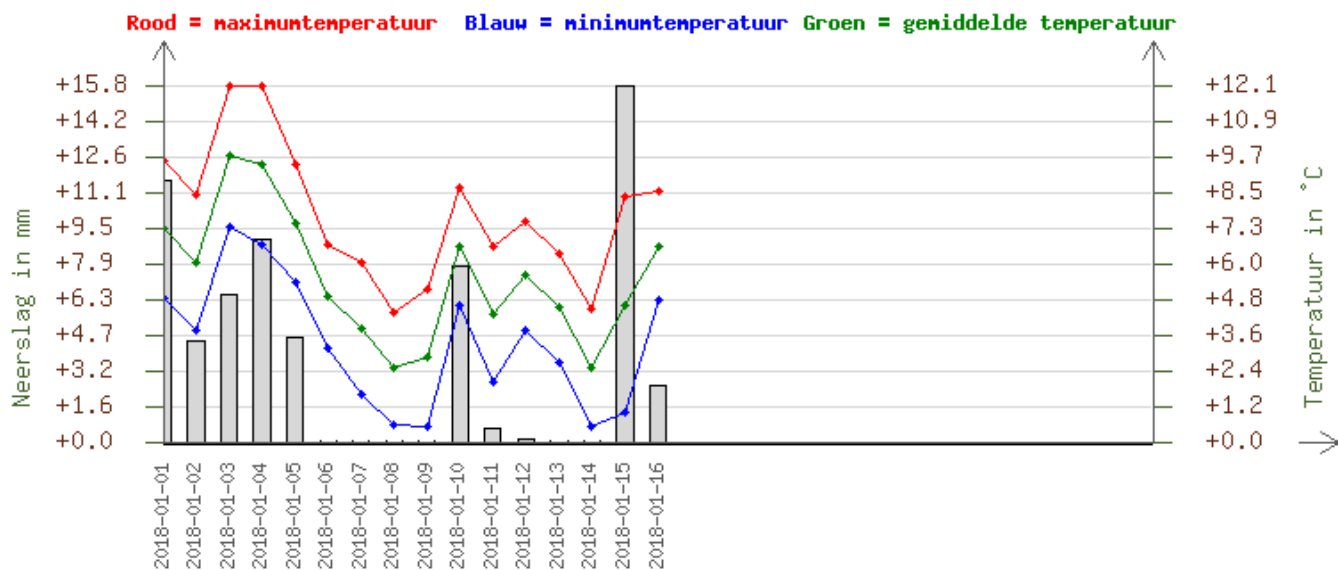

Overzicht weerwaarnemingen in januari 2018, BMllichtervelde.

1. Grafiek temperatuur - en neerslagevolutie

januari 2018: gem. maxtemp: +7.8°C, gem. mintemp: +3.3°C, gem. tot. neerslag: +63.0 mm

2. Complete Datareeksen

Datum	Min. temp.	Max. temp.	Neerslag	Luchtdruk
2018-01-01	4.9	9.5	11.6	999
2018-01-02	3.8	8.4	4.5	1005
2018-01-03	7.3	12.1	6.5	1002
2018-01-04	6.7	12.1	9.0	995
2018-01-05	5.4	9.4	4.6	998
2018-01-06	3.2	6.7	0.0	1014
2018-01-07	1.6	6.1	0.0	1025
2018-01-08	0.6	4.4	0.0	1019
2018-01-09	0.5	5.2	0.0	1009
2018-01-10	4.6	8.6	7.8	1009
2018-01-11	2.0	6.6	0.6	1023
2018-01-12	3.8	7.5	0.1	1027
2018-01-13	2.7	6.4	0.0	1022
2018-01-14	0.5	4.5	0.0	1018
2018-01-15	1.0	8.3	15.8	993
2018-01-16	4.8	8.5	2.5	995