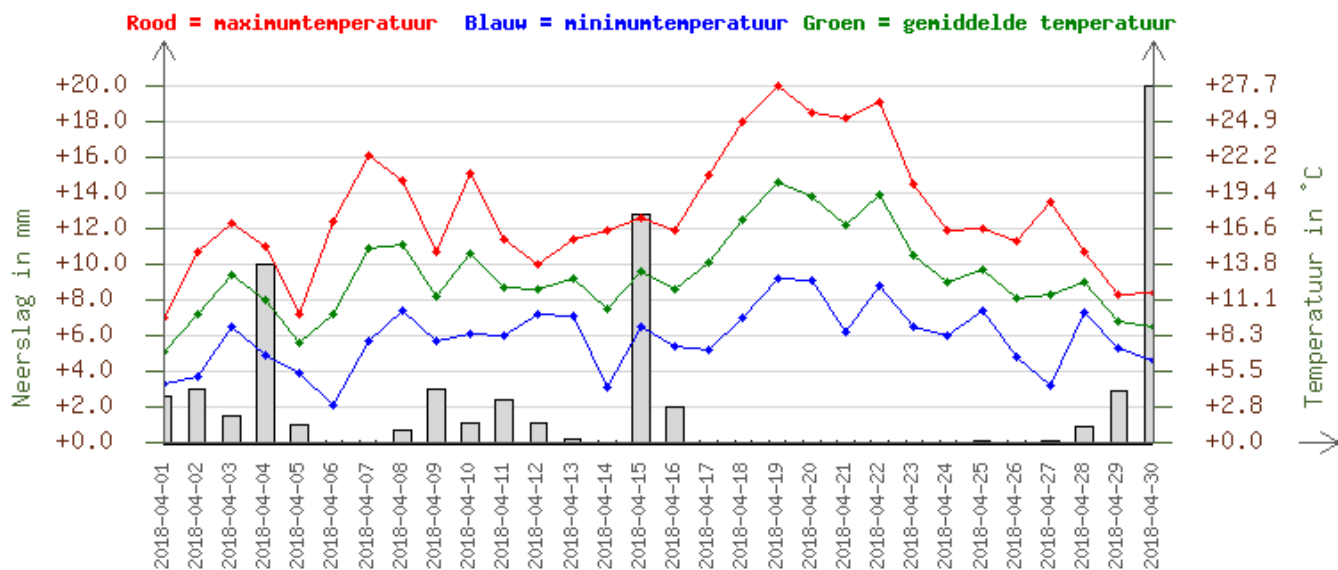

Overzicht weerwaarnemingen in april 2018, BMllichtervelde.

1. Grafiek temperatuur - en neerslagevolutie

april 2018: gem. maxtemp: +17.7°C, gem. mintemp: +8.0°C, gem. tot. neerslag: +65.4 mm

2. Complete Datareeksen

Datum	Min. temp.	Max. temp.	Neerslag	Luchtdruk
2018-04-01	4.5	9.6	2.6	1014
2018-04-02	5.0	14.7	3.0	999
2018-04-03	9.0	17.0	1.5	998
2018-04-04	6.7	15.2	10.0	999
2018-04-05	5.4	9.9	1.0	1021
2018-04-06	2.8	17.1	0.0	1012
2018-04-07	7.8	22.2	0.0	1008
2018-04-08	10.2	20.3	0.7	1008
2018-04-09	7.8	14.8	3.0	1003
2018-04-10	8.4	20.8	1.1	1006
2018-04-11	8.3	15.7	2.4	1005
2018-04-12	9.9	13.8	1.1	1001
2018-04-13	9.7	15.7	0.2	1012
2018-04-14	4.2	16.4	0.0	1017
2018-04-15	9.0	17.4	12.8	1010
2018-04-16	7.4	16.4	2.0	1019
2018-04-17	7.2	20.7	0.0	1026
2018-04-18	9.6	24.9	0.0	1027
2018-04-19	12.7	27.7	0.0	1024
2018-04-20	12.6	25.6	0.0	1023
2018-04-21	8.5	25.1	0.0	1018
2018-04-22	12.1	26.4	0.0	1011
2018-04-23	9.0	20.0	0.0	1018
2018-04-24	8.3	16.4	0.0	1014
2018-04-25	10.2	16.5	0.1	1014
2018-04-26	6.6	15.6	0.0	1018
2018-04-27	4.3	18.6	0.1	1006
2018-04-28	10.1	14.8	0.9	1012
2018-04-29	7.3	11.4	2.9	1005
2018-04-30	6.3	11.6	20.0	1001