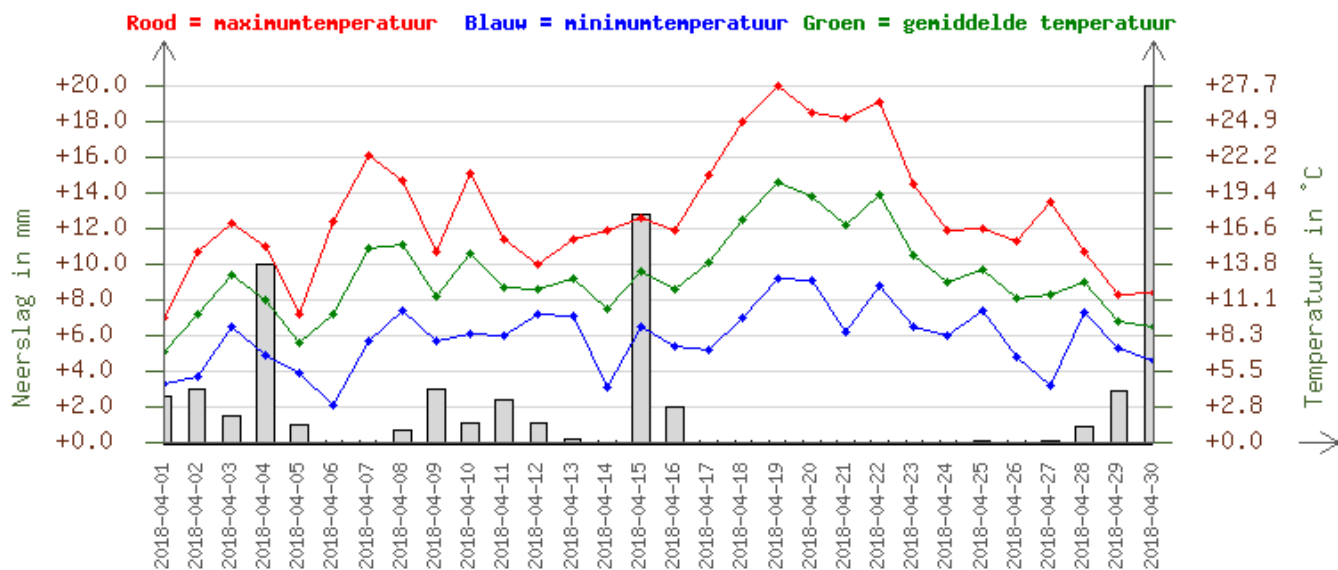

## Overzicht weerwaarnemingen in april 2018, BMllichtervelde.

### 1. Grafiek temperatuur - en neerslagevolutie

april 2018: gem. maxtemp: +17.7°C, gem. mintemp: +8.0°C, gem. tot. neerslag: +65.4 mm

### 2. Complete Datareeksen

Datum	Min. temp.	Max. temp.	Neerslag	Luchtdruk
2018-04-01	4.5	9.6	2.6	1014
2018-04-02	5.0	14.7	3.0	999
2018-04-03	9.0	17.0	1.5	998
2018-04-04	6.7	15.2	10.0	999
2018-04-05	5.4	9.9	1.0	1021
2018-04-06	2.8	17.1	0.0	1012
2018-04-07	7.8	22.2	0.0	1008
2018-04-08	10.2	20.3	0.7	1008
2018-04-09	7.8	14.8	3.0	1003
2018-04-10	8.4	20.8	1.1	1006
2018-04-11	8.3	15.7	2.4	1005
2018-04-12	9.9	13.8	1.1	1001
2018-04-13	9.7	15.7	0.2	1012
2018-04-14	4.2	16.4	0.0	1017
2018-04-15	9.0	17.4	12.8	1010
2018-04-16	7.4	16.4	2.0	1019
2018-04-17	7.2	20.7	0.0	1026
2018-04-18	9.6	24.9	0.0	1027
2018-04-19	12.7	27.7	0.0	1024
2018-04-20	12.6	25.6	0.0	1023
2018-04-21	8.5	25.1	0.0	1018
2018-04-22	12.1	26.4	0.0	1011
2018-04-23	9.0	20.0	0.0	1018
2018-04-24	8.3	16.4	0.0	1014
2018-04-25	10.2	16.5	0.1	1014
2018-04-26	6.6	15.6	0.0	1018
2018-04-27	4.3	18.6	0.1	1006
2018-04-28	10.1	14.8	0.9	1012
2018-04-29	7.3	11.4	2.9	1005
2018-04-30	6.3	11.6	20.0	1001