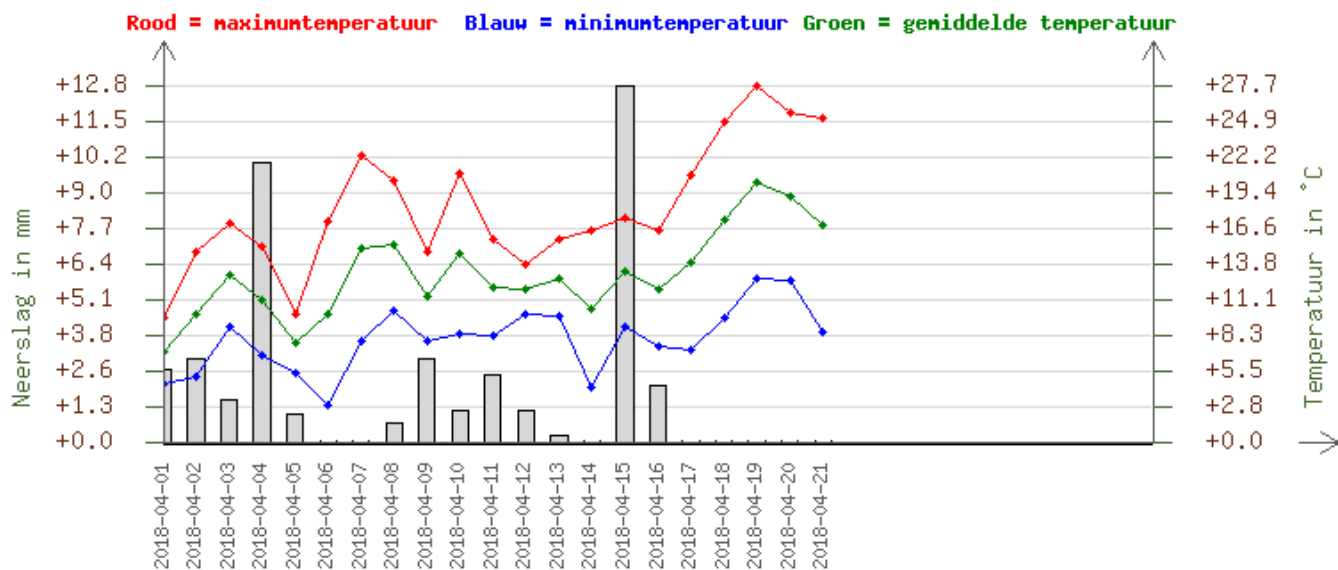

Overzicht weerwaarnemingen in april 2018, BMllichtervelde.

1. Grafiek temperatuur - en neerslagevolutie

april 2018: gem. maxtemp: +18.1°C, gem. mintemp: +7.9°C, gem. tot. neerslag: +41.4 mm

2. Complete Datareeksen

Datum	Min. temp.	Max. temp.	Neerslag	Luchtdruk
2018-04-01	4.5	9.6	2.6	1014
2018-04-02	5.0	14.7	3.0	999
2018-04-03	9.0	17.0	1.5	998
2018-04-04	6.7	15.2	10.0	999
2018-04-05	5.4	9.9	1.0	1021
2018-04-06	2.8	17.1	0.0	1012
2018-04-07	7.8	22.2	0.0	1008
2018-04-08	10.2	20.3	0.7	1008
2018-04-09	7.8	14.8	3.0	1003
2018-04-10	8.4	20.8	1.1	1006
2018-04-11	8.3	15.7	2.4	1005
2018-04-12	9.9	13.8	1.1	1001
2018-04-13	9.7	15.7	0.2	1012
2018-04-14	4.2	16.4	0.0	1017
2018-04-15	9.0	17.4	12.8	1010
2018-04-16	7.4	16.4	2.0	1019
2018-04-17	7.2	20.7	0.0	1026
2018-04-18	9.6	24.9	0.0	1027
2018-04-19	12.7	27.7	0.0	1024
2018-04-20	12.6	25.6	0.0	1023
2018-04-21	8.5	25.1	0.0	1018