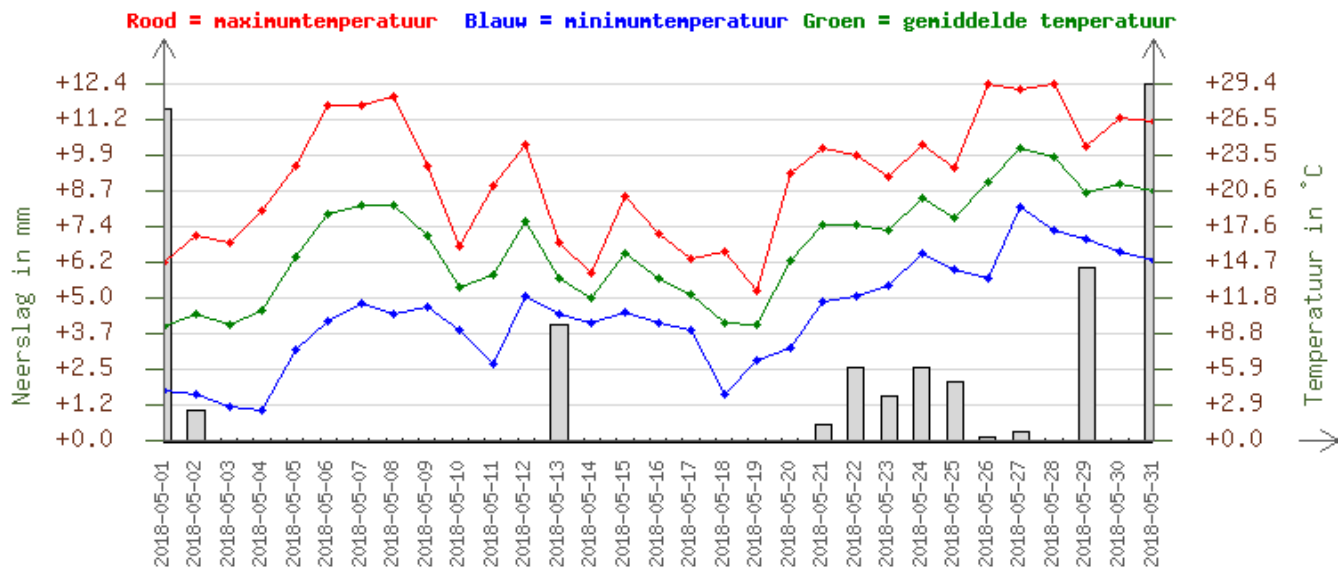

Overzicht weerwaarnemingen in mei 2018, BMllichtervelde.

1. Grafiek temperatuur - en neerslagevolutie

mei 2018: gem. maxtemp: +21.6°C, gem. mintemp: +10.3°C, gem. tot. neerslag: +44.3 mm

2. Complete Datareksen

| Datum | Min. temp. | Max. temp. | Neerslag | Luchtdruk |
|------------|------------|------------|----------|-----------|
| 2018-05-01 | 4.0 | 14.7 | 11.5 | 1013 |
| 2018-05-02 | 3.8 | 16.9 | 1.0 | 1010 |
| 2018-05-03 | 2.7 | 16.3 | 0.0 | 1022 |
| 2018-05-04 | 2.4 | 18.9 | 0.0 | 1025 |
| 2018-05-05 | 7.4 | 22.6 | 0.0 | 1023 |
| 2018-05-06 | 9.8 | 27.5 | 0.0 | 1020 |
| 2018-05-07 | 11.2 | 27.6 | 0.0 | 1015 |
| 2018-05-08 | 10.4 | 28.3 | 0.0 | 1009 |
| 2018-05-09 | 11.0 | 22.6 | 0.0 | 1009 |
| 2018-05-10 | 9.0 | 16.0 | 0.0 | 1020 |
| 2018-05-11 | 6.3 | 21.0 | 0.0 | 1016 |
| 2018-05-12 | 11.8 | 24.3 | 0.0 | 1009 |
| 2018-05-13 | 10.4 | 16.3 | 4.0 | 1016 |
| 2018-05-14 | 9.7 | 13.7 | 0.0 | 1017 |
| 2018-05-15 | 10.5 | 20.1 | 0.0 | 1017 |
| 2018-05-16 | 9.6 | 17.0 | 0.0 | 1023 |
| 2018-05-17 | 9.0 | 14.9 | 0.0 | 1026 |
| 2018-05-18 | 3.7 | 15.5 | 0.0 | 1025 |
| 2018-05-19 | 6.6 | 12.3 | 0.0 | 1024 |
| 2018-05-20 | 7.5 | 22.0 | 0.0 | 1020 |
| 2018-05-21 | 11.4 | 24.1 | 0.5 | 1012 |
| 2018-05-22 | 11.8 | 23.5 | 2.5 | 1015 |
| 2018-05-23 | 12.7 | 21.7 | 1.5 | 1020 |
| 2018-05-24 | 15.3 | 24.4 | 2.5 | 1017 |
| 2018-05-25 | 14.1 | 22.4 | 2.0 | 1019 |
| 2018-05-26 | 13.3 | 29.3 | 0.1 | 1017 |
| 2018-05-27 | 19.2 | 28.9 | 0.3 | 1016 |
| 2018-05-28 | 17.3 | 29.4 | 0.0 | 1017 |
| 2018-05-29 | 16.5 | 24.2 | 6.0 | 1012 |
| 2018-05-30 | 15.5 | 26.6 | 0.0 | 1014 |
| 2018-05-31 | 14.8 | 26.3 | 12.4 | 1015 |