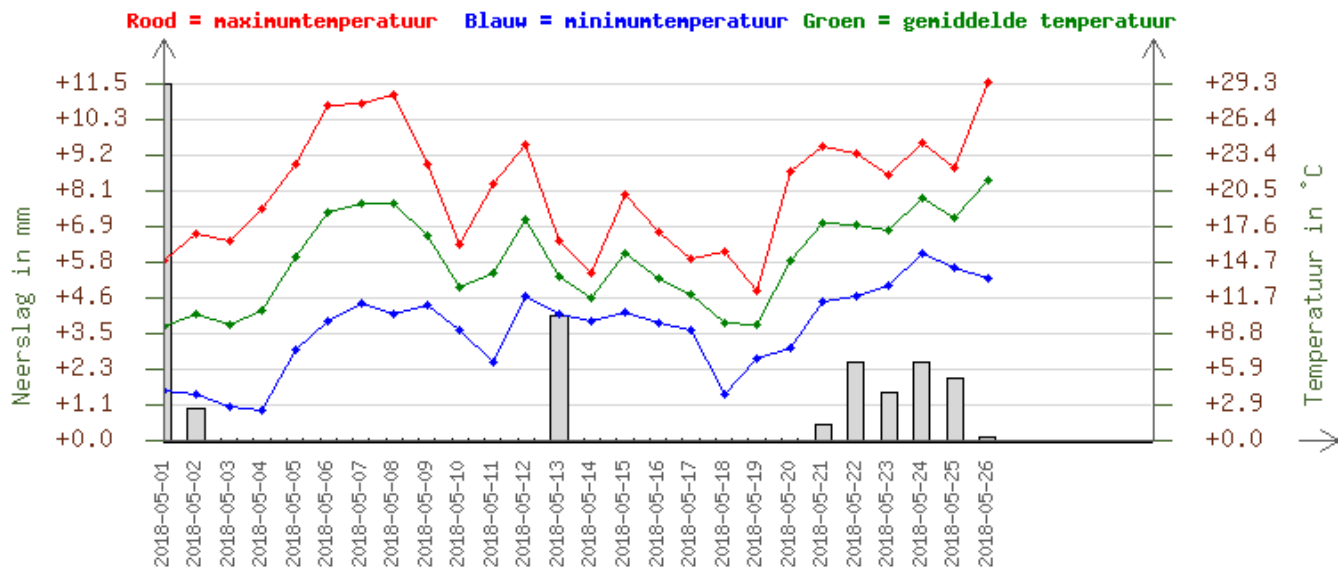

## Overzicht weerwaarnemingen in mei 2018, BMllichtervelde.

### 1. Grafiek temperatuur - en neerslagevolutie

mei 2018: gem. maxtemp: +20.5°C, gem. mintemp: +9.1°C, gem. tot. neerslag: +25.6 mm