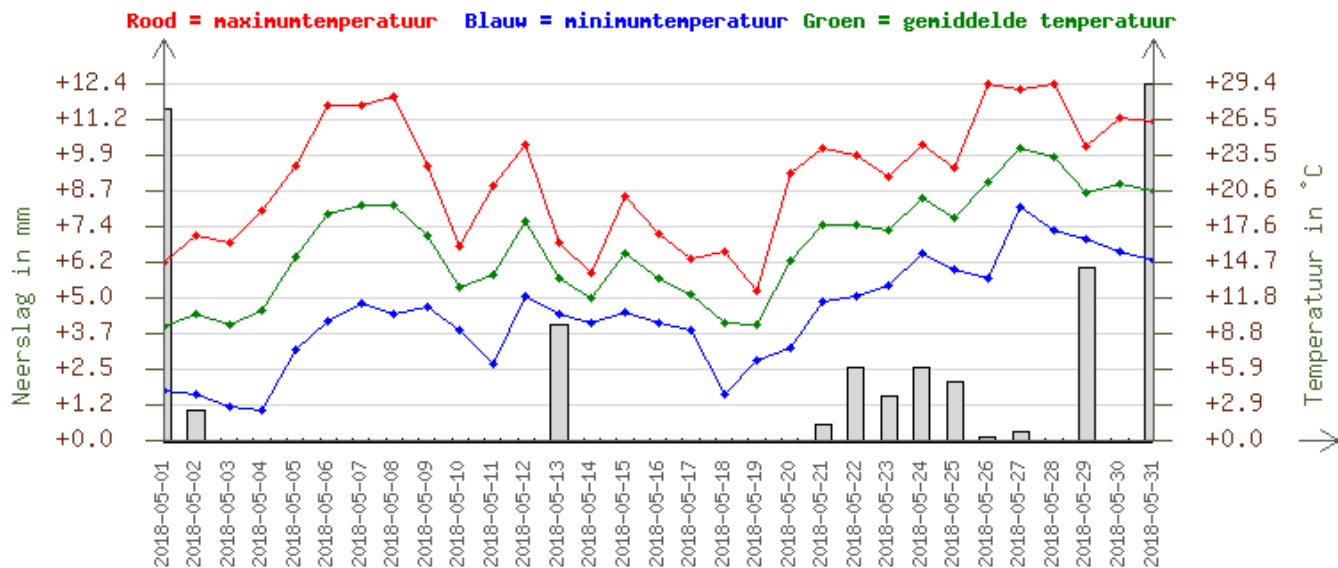

Overzicht weerwaarnemingen in mei 2018, BMllichtervelde.

1. Grafiek temperatuur - en neerslagevolutie

mei 2018: gem. maxtemp: +21.6°C, gem. mintemp: +10.3°C, gem. tot. neerslag: +44.3 mm

2. Complete Datareksen

Datum	Min. temp.	Max. temp.	Neerslag	Luchtdruk
2018-05-01	4.0	14.7	11.5	1013
2018-05-02	3.8	16.9	1.0	1010
2018-05-03	2.7	16.3	0.0	1022
2018-05-04	2.4	18.9	0.0	1025
2018-05-05	7.4	22.6	0.0	1023
2018-05-06	9.8	27.5	0.0	1020
2018-05-07	11.2	27.6	0.0	1015
2018-05-08	10.4	28.3	0.0	1009
2018-05-09	11.0	22.6	0.0	1009
2018-05-10	9.0	16.0	0.0	1020
2018-05-11	6.3	21.0	0.0	1016
2018-05-12	11.8	24.3	0.0	1009
2018-05-13	10.4	16.3	4.0	1016
2018-05-14	9.7	13.7	0.0	1017
2018-05-15	10.5	20.1	0.0	1017
2018-05-16	9.6	17.0	0.0	1023
2018-05-17	9.0	14.9	0.0	1026
2018-05-18	3.7	15.5	0.0	1025
2018-05-19	6.6	12.3	0.0	1024
2018-05-20	7.5	22.0	0.0	1020
2018-05-21	11.4	24.1	0.5	1012
2018-05-22	11.8	23.5	2.5	1015
2018-05-23	12.7	21.7	1.5	1020
2018-05-24	15.3	24.4	2.5	1017
2018-05-25	14.1	22.4	2.0	1019
2018-05-26	13.3	29.3	0.1	1017
2018-05-27	19.2	28.9	0.3	1016
2018-05-28	17.3	29.4	0.0	1017
2018-05-29	16.5	24.2	6.0	1012
2018-05-30	15.5	26.6	0.0	1014
2018-05-31	14.8	26.3	12.4	1015