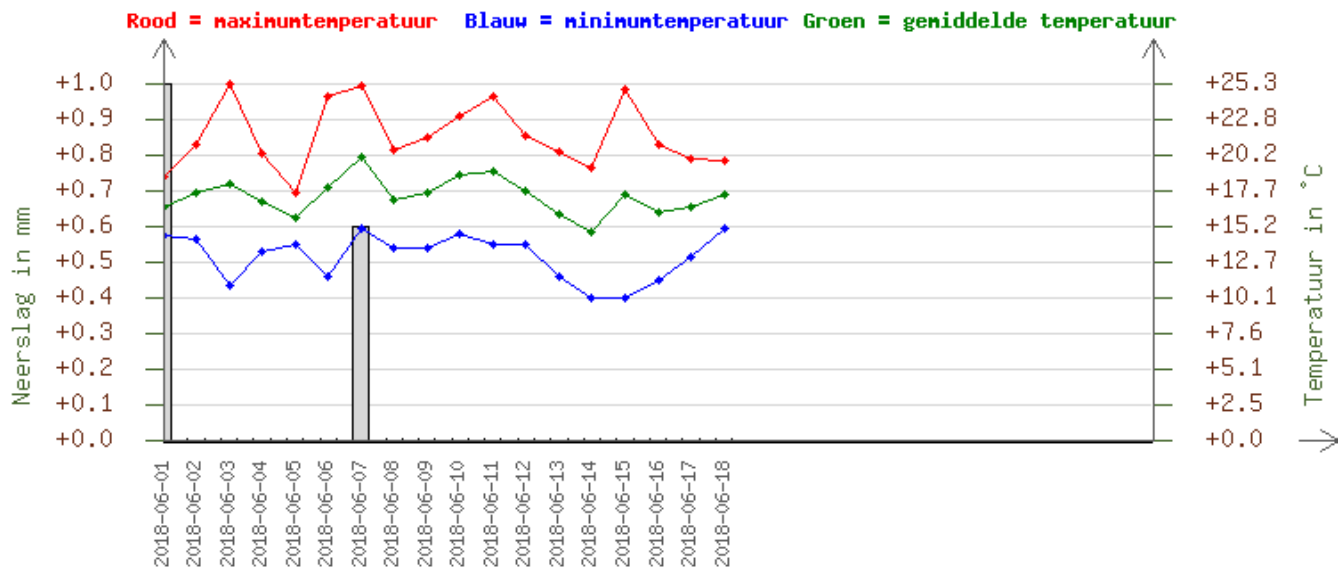

Overzicht weerwaarnemingen in juni 2018, BMllichtervelde.

1. Grafiek temperatuur - en neerslagevolutie

juni 2018: gem. maxtemp: +21.6°C, gem. mintemp: +13.0°C, gem. tot. neerslag: +1.6 mm

2. Complete Datareeksen

Datum	Min. temp.	Max. temp.	Neerslag	Luchtdruk
2018-06-01	14.5	18.6	1.0	1019
2018-06-02	14.2	20.9	0.0	1019
2018-06-03	11.0	25.3	0.0	1017
2018-06-04	13.4	20.3	0.0	1014
2018-06-05	13.9	17.5	0.0	1015
2018-06-06	11.6	24.3	0.0	1013
2018-06-07	15.0	25.1	0.6	1016
2018-06-08	13.6	20.5	0.0	1016
2018-06-09	13.6	21.5	0.0	1015
2018-06-10	14.6	22.9	0.0	1013
2018-06-11	13.8	24.3	0.0	1012
2018-06-12	13.8	21.6	0.0	1017
2018-06-13	11.6	20.4	0.0	1018
2018-06-14	10.1	19.3	0.0	1015
2018-06-15	10.0	24.8	0.0	1017
2018-06-16	11.3	20.9	0.0	1016
2018-06-17	13.0	19.9	0.0	1019
2018-06-18	15.0	19.8	0.0	1021